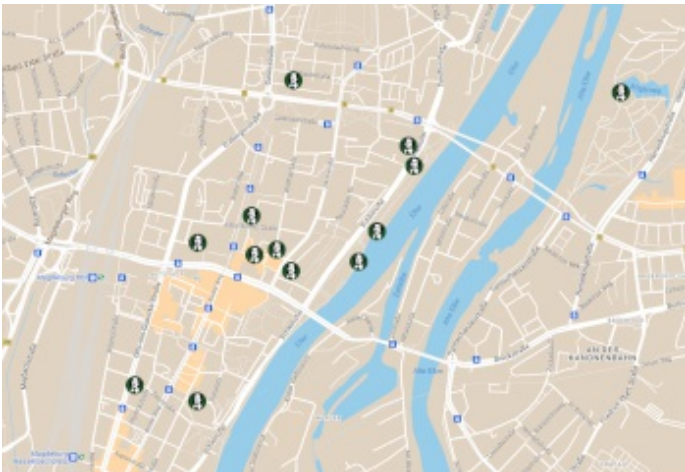

## OTTO-VON-GUERICKE-GESELLSCHAFT e.V.

### Guericke-Orte

Wir bieten eine große Vielfalt an **Informationen**, **Unterhaltung** und eine ganze Menge zum **Staunen**.  
Über einen **Besuch** würden wir uns sehr freuen!

Folgende **Übersicht** zeigt, wo Ihr man uns finden bzw. mehr über Otto von Guericke erfahren kann.

Karte der Guericke-Locations

Guericke-Zentrum

Johanniskirche

Guericke-Meile

Guericke-Denkmäler

Technikmuseum